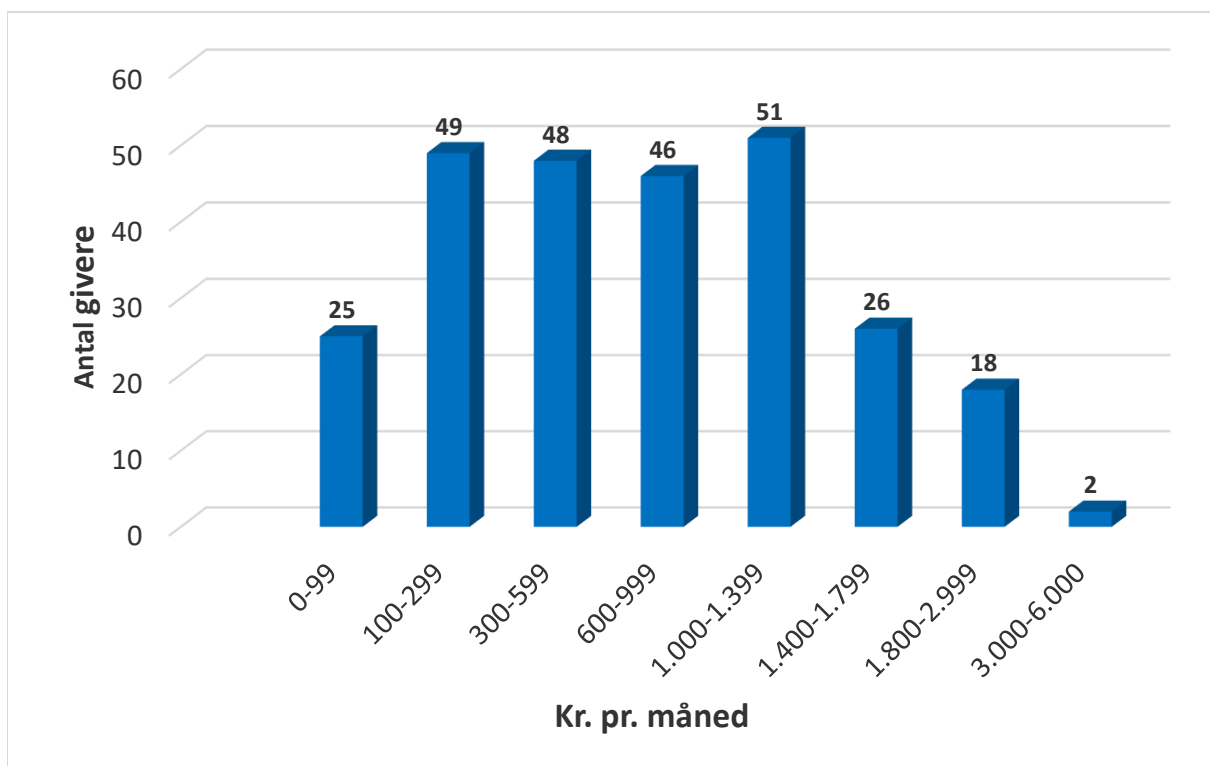

Giverprofil 2020

Hvad giver andre?

Herunder kan du se en giverprofil med antal faste gavegivere i 2020 opdelt efter bidrag pr. måned inkl. bidrag til Emily & Patrick McDonald

Antal medlemmer