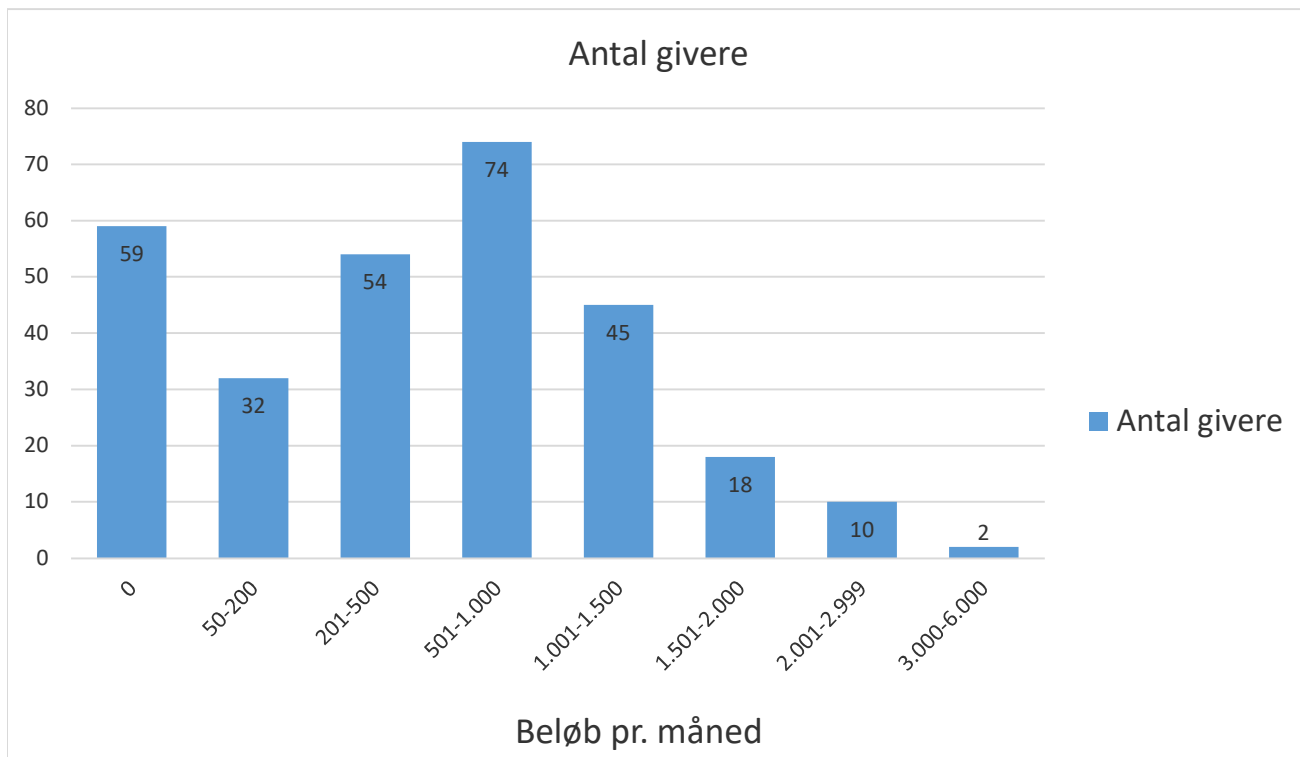

Giverprofil 2021

Hvad giver andre?

Herunder kan du se en giverprofil med antal faste gavegivere i 2021 opdelt efter bidrag pr. måned inkl. bidrag til Emily & Patrick McDonald

Beløb pr. måned

Antal medlemmer