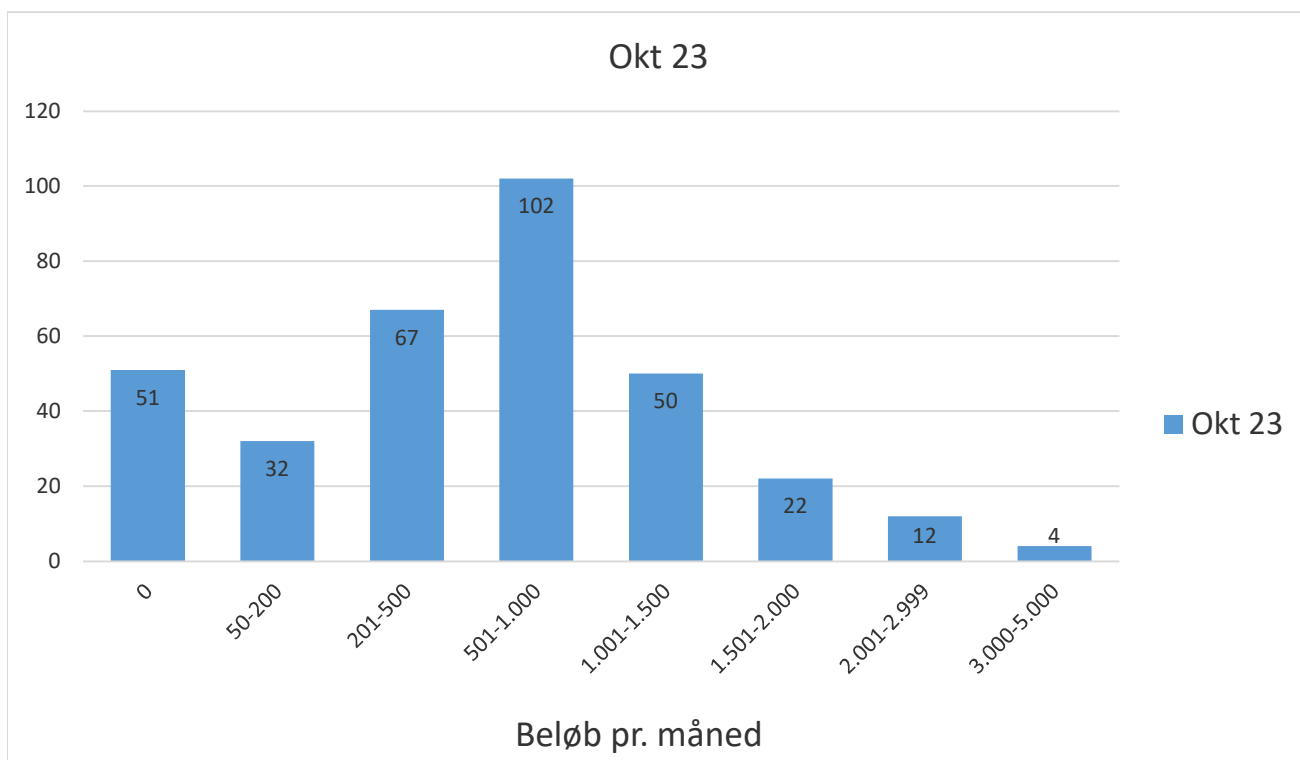

Giverprofil 2023

Hvad giver andre?

Herunder kan du se en giverprofil med antal faste gavegivere i 2023 opdelt efter bidrag pr. måned inkl. bidrag til Emily & Patrick McDonald

Beløb pr. måned

Antal medlemmer